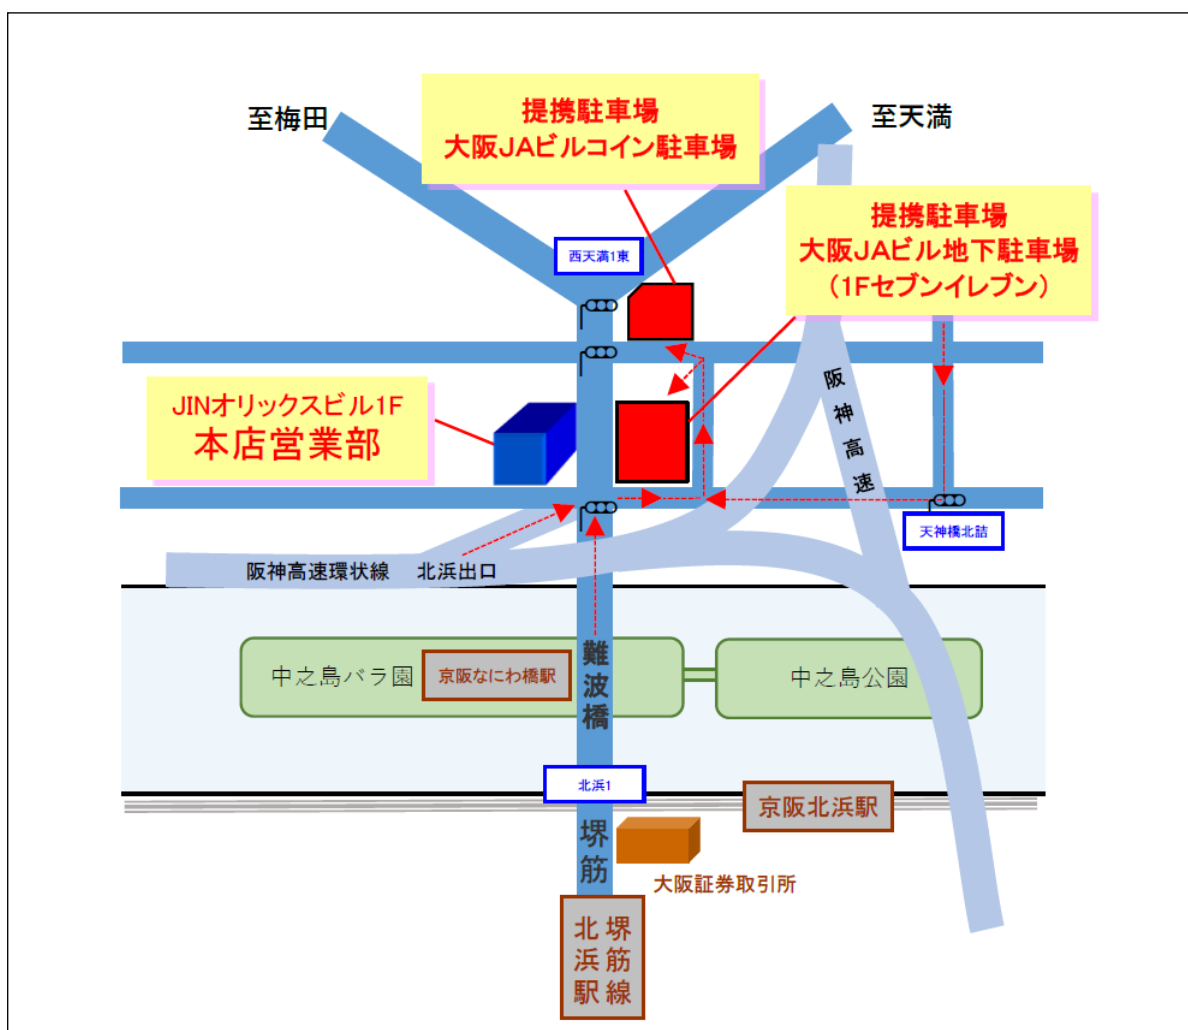

ミレ信用組合本店営業部 ご来店の皆様へお知らせ

本店営業部ご来店のお客様に長らくご不便をおかけしておりましたが、令和4年11月1日より提携駐車場におきまして**最大40分間の無料スタンプ、コイン**を発行いたしますので、ご来店の際は窓口にお申し出ください。

大阪JAビル駐車場：ご来店の際、チケットにスタンプを押印いたします。

(最大40分間無料)

大阪JAビルコイン：ご来店の際、サービスコインをご提供いたします。

(最大40分間無料)

※上記駐車場が満車の際はサービスのご提供が出来ませんので、ご了承ください。

略図

ミレ信用組合